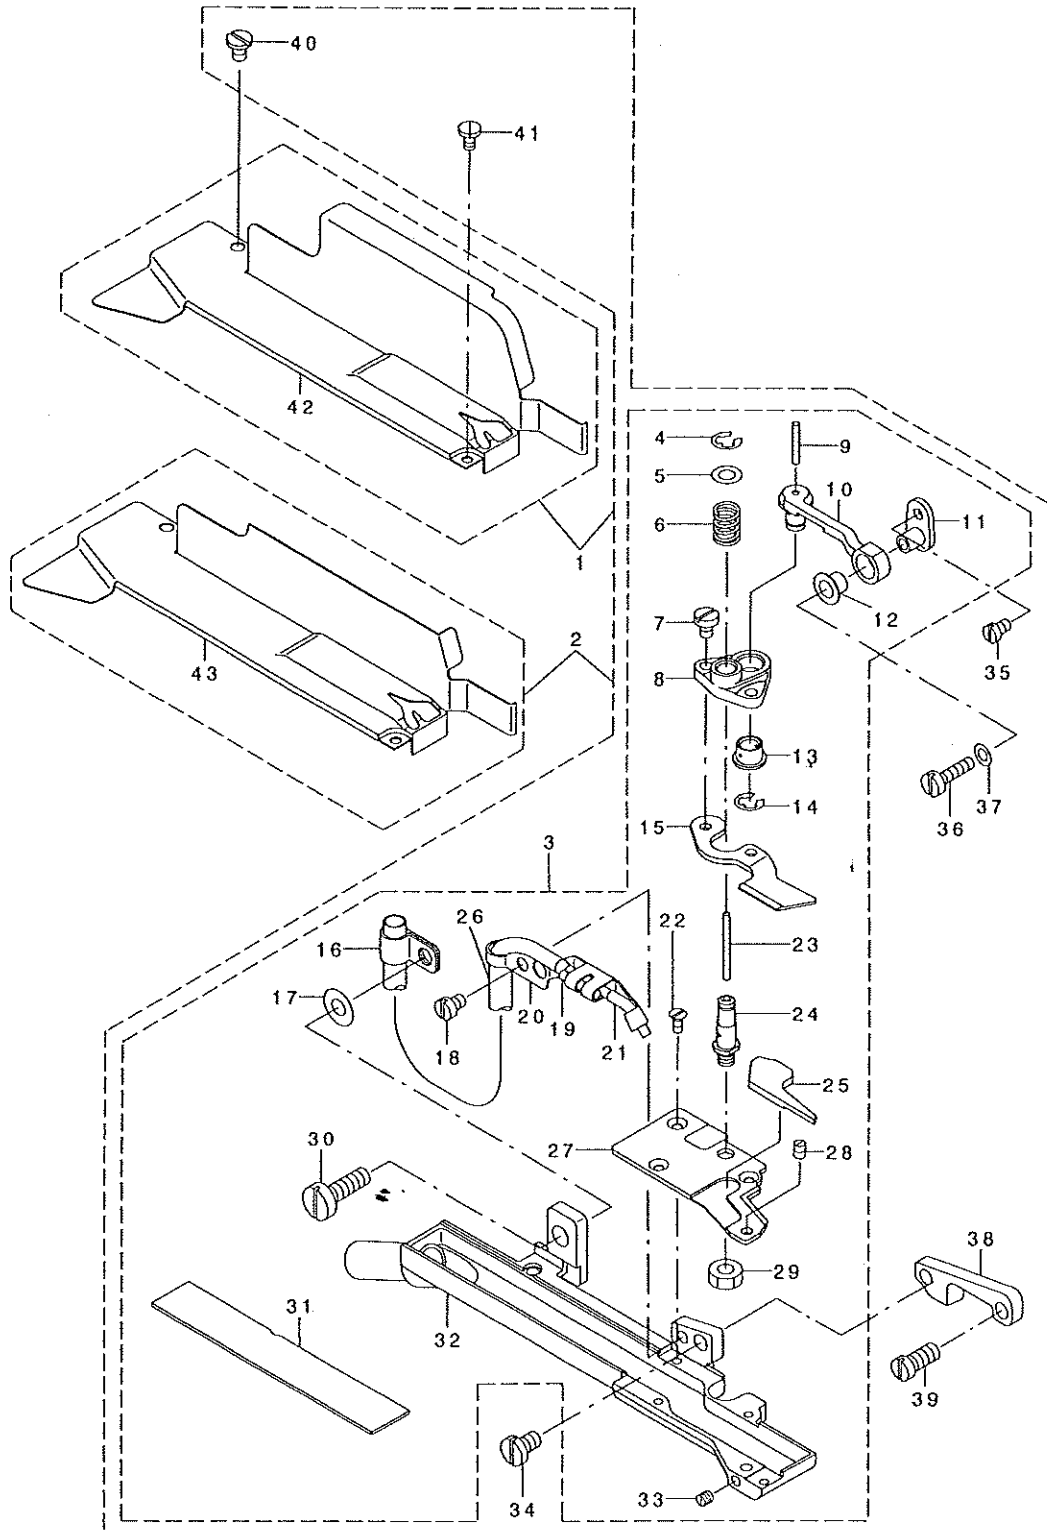

Pneumatic Flat Cutter
エア式フラットカッター

T050

PARTS LIST

29289501
No.1162-00

overlock

REF. NO	NOTE	PART NO.	DESCRIPTION	キ ャ ッ プ	Qty
1	#01	MAT-050010A0	PNEUMATIC FLAT CUTTER ASM. <i>MOG</i>	エア-ツキフラットカッター-クミ	1
2	#02	MAT-050010B0	PNEUMATIC FLAT CUTTER ASM. <i>MOJ</i>	エア-ツキフラットカッター-クミ	1
3		MAT-050020B0	KNIFE PLATE ASM.	メスタ' イツクミ	(1)
4		RE-0300000-K0	E-RING 3	Eカ' タメリ 3	(1)
5		WP-0450000-SD	WASHER 4.5X8X0.5	ヒラザ' ガ' ネ 4.5X8X0.5	(1)
6		MAT-03509000	SPRING	ト' ウメスオチエハ' ネ	(1)
7		SS-7080510-TP	SCREW 1/8-44 L=4.5	マルヒラネツ' 1/8-44 L=4.5	(2)
8		MAT-03508000	MOVING KNIFE BRACKET	ト' ウメストリツケタ' イ	(1)
9		CQ-2020000-00	OIL WICK	ユジソ	(0.1)
10		MAT-05006000	KNIFE DRIVING RINK	ト' ウメスリソク	(1)
11		MAT-03512000	KNIFE DRIVING RINK BRACKET	ト' ウメスリソクク' ヲ' タ' イ	(1)
12		MAT-03510000	KNIFE DRIVING RINK PIECE	メスタ' ウコマ	(1)
13		MAT-03510000	KNIFE DRIVING RINK PIECE	メスタ' ウコマ	(1)
14		RE-0400000-K0	E-RING 4	Eカ' タメリ 4	(1)
15		MAT-03506000	MOVING KNIFE	ト' ウメス	(1)
16		MAT-03516000	OIL TUBE HOLDER	キユウコハ' イフ' ト' メ	(1)
17		WP-0502616-SD	WASHER	ヒラザ' ガ' ネ	(1)
18		SS-7090520-TP	SCREW 9/64-40 L= 4.5	マルヒラネツ' 9/64-40 L=4.5	(1)
19		CQ-2500000-F0	WASHER 3.7X8X1	ヒラザ' ガ' ネ 3.7X8X1	(1)
20		MAT-05007000	OIL TUBE ASM.	メスキユウ チユウ' クミ	(1)
21		MAT-050080A0	OIL TUBE ASM.	ト' ウメスリソクキユ-ユチユ-フ' クミ	(1)
22		SS-1060610-SP	SCREW 3/32-56 L=5.5	チラネツ' 3/32-56 L=5.5	(3)
23		CQ-2020000-00	OIL WICK	ユジソ	(0.1)
24		MAT-03507000	KNIFE BAR DRIVING SHAFT	ト' ウメス' ク	(1)
25		MAT-03517000	AIR LEAK STOPPER	エアモレト' メ	(1)
26		BP-4000000-00	VINYL TUBE, WHITE D=4	ビ' ニ-ル ハ' イフ	(0.1)
27		MAT-03505000	FIXED KNIFE	コテイメス	(1)
28		SS-8080610-SP	SCREW 1/8-44 L=5.5	トメネツ' 1/8-44 L=5.5	(1)
29		NS-6110310-SP	NUT 11/64-40	ロツカクナツ 11/64-40	(1)
30		SS-7121410-TP	SCREW 3/16-28 L=14	マルヒラネツ' 3/16-28 L=14	(1)
31		MAT-03518000	KNIFE PLATE COVER	メスタ' イフタ	(1)
32		MAT-050020A0	KNIFE PLATE ASM.	メスタ' タ' イツク' ウ	(1)
33		SS-8080310-TP	SCREW 1/8-44 L=2.8	トメネツ' 1/8-44 L=2.8	(1)
34		SS-7110840-SP	SCREW 11/64-40 L=7.8	マルヒラネツ' 11/64-40 L=7.8	(1)
35		SS-7080520-SP	SCREW 1/8-44 L=4.9	マルヒラネツ' 1/8-44 L=4.9	(1)
36		SS-7081310-SP	SCREW 1/8-44 L=12.5	マルヒラネツ' 1/8-44 L=12.5	(1)
37		WP-0371016-SD	WASHER 3.7X8X1	ヒラザ' ガ' ネ 3.7X8X1	(1)
38		MAT-05005000	KNIFE PLATE	メスタ' タ' イトリツケイタ	(1)
39		SS-7120910-SP	SCREW 3/16-28 L=9	マルヒラネツ' 3/16-28 L=9	(1)
40		SS-6090520-SP	SCREW 9/64-40 L= 5.0	ヒラネツ' 9/64-40 L=5	(1)
41		SS-7060310-SP	SCREW 3/32-56 L=3	マルヒラネツ' 3/32-56 L=3	(1)
42		MAT-05011000	KNIFE PLATE COVER	メスタ' イカハ'	(1)
43		MAT-05012000	KNIFE PLATE COVER	メスタ' イカハ'	(1)