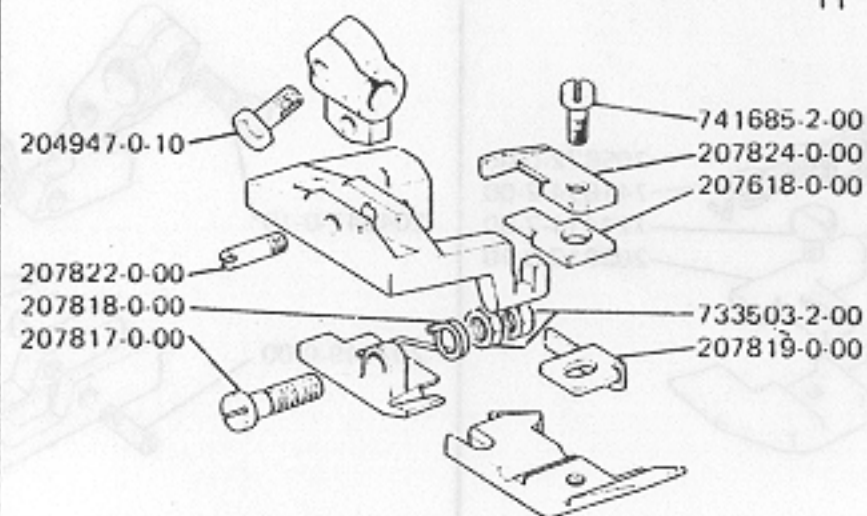

207812-3-00

629-49-2MD-01

Applicazione rapporti dei pantaloni con inserimento
 della chiusura lampo in spezzoni
 Application of trousers fly facing with insertion of
 zipper, cut to length
 Application de les braguettes des pantalons avec
 insertion de la fermeture à glissière coupé en morceaux