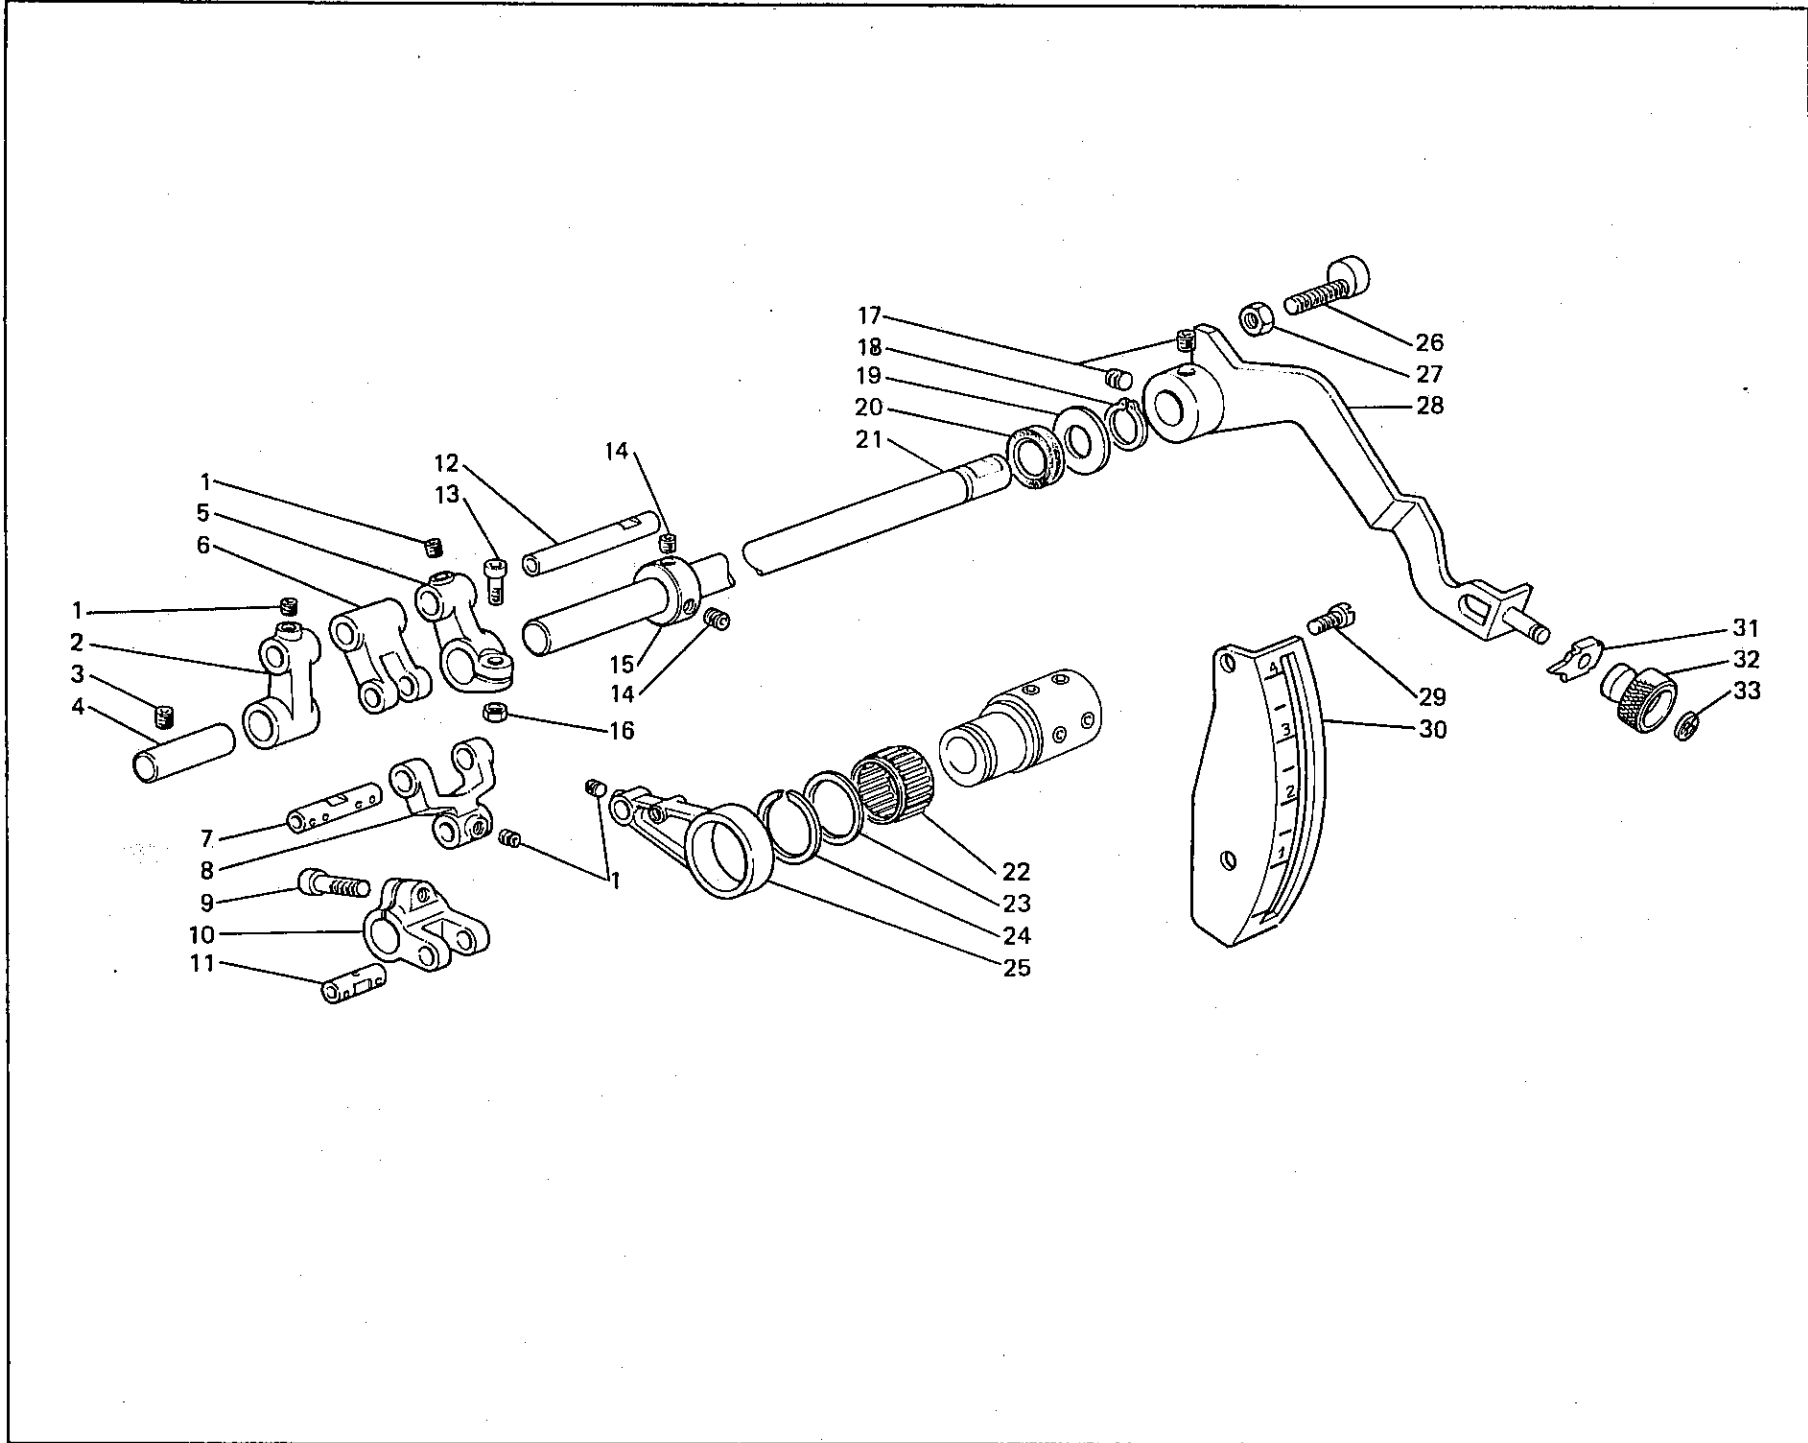

REGOLAPUNTO - STITCH ADJUSTER - REGLE-POINT - STICHSTELLER - AJUSTE DE PUNTADA

Rim<sup>®</sup> TAV. 9

Fig. N.	Part. N. / Piece N.	Qt.
1	745812-2-00	4
2	321026-2-00	1
3	729033-2-00	1
4	321049-0-00	1
5	321025-2-00	1
6	321070-0-00	1
7	311106-0-00	1
8	321071-2-00	1
9	744334-2-00	1
10	321072-2-00	1
11	307704-0-00	1
12	311114-0-00	1
13	722443-2-00	1
14	729013-2-00	2
15	311385-2-00	1
16	746204-2-00	1
17	745827-2-00	2
18	700012-0-00	1
19	705036-0-00	1
20	311166-0-00	1
21	321069-0-00	1
22	321023-0-00	1
23	321021-0-00	1
24	315812-0-00	1
25	321022-2-00	1
26	321312-0-00	1
27	746021-2-00	1
28	321066-2-00	1
29	742027-2-00	2
30	321059-0-00	1
31	206796-0-00	1
32	206798-0-00	1
33	700207-0-00	1