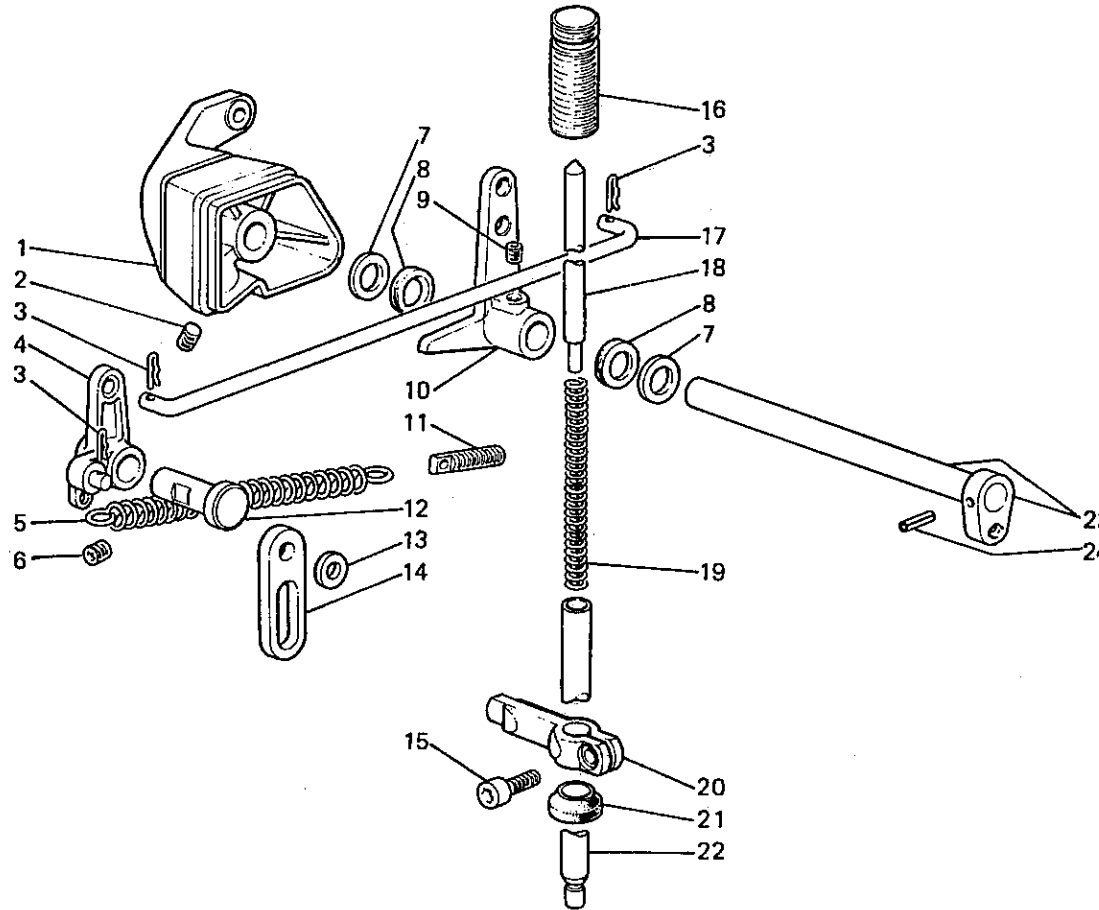

Fig. N.	Part. N. / Piece N.	Qt.
1	315032-2-00	1
2	729054-2-00	2
3	315141-0-00	3
4	315036-0-00	1
5	315037-0-00	1
6	729023-2-00	1
7	704240-2-00	2
8	304763-0-10	2
9	745827-2-00	1
10	315034-2-00	1
11	315045-0-00	1
12	315039-0-00	1
13	314182-0-00	1
14	315038-0-00	1
15	722421-2-00	1
16	315049-0-00	1
17	315035-0-00	1
18	315043-0-00	1
19	315042-0-00	1
20	321484-2-00	1
21	315128-0-00	1
22	321485-0-00	1
23	315033-2-01	1
24	707271-0-00	1

364-00-1CD-09
364-00-2LA-33
364-00-2LA-34
364-00-2LA-35
364-00-2LA-36
364-00-2LK-03
364-00-3LA-01
364-00-3LA-03
364-00-3LK-01
364-00-3LK-02
364-16-1CD-01
364-16-1CK-01
368-00-3LD-20